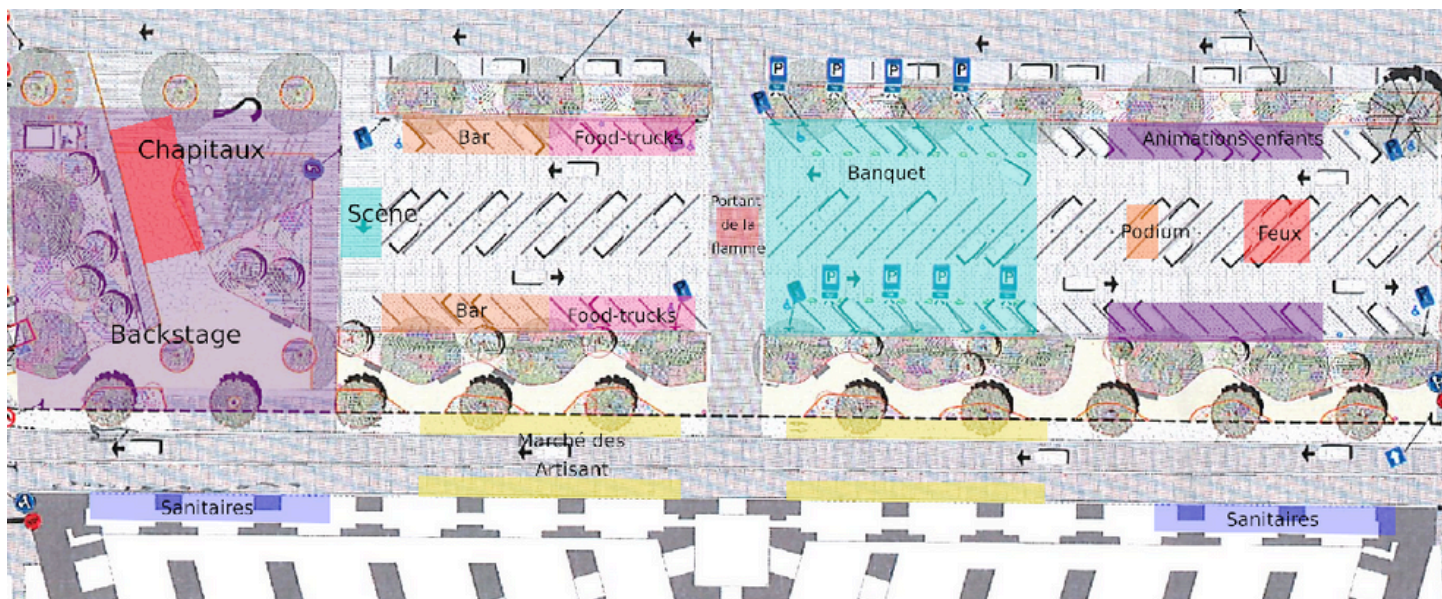

Plan du site

Cortège des tributs

Départ à 20h00;

Place Nervienne → Rue Achille Legrand → Rue de Bouzanton → Rue des Soeurs Grises → Rue de la Réunion → Rue des Clercs → Grand-Place

Cortège aux flambeaux

Départ à 22h30

Grand-Place → Rue des Clercs → Rue de la Réunion → Rue des Soeurs Grises → Rue de Bouzanton → Rue Achille Legrand → Place Nervienne